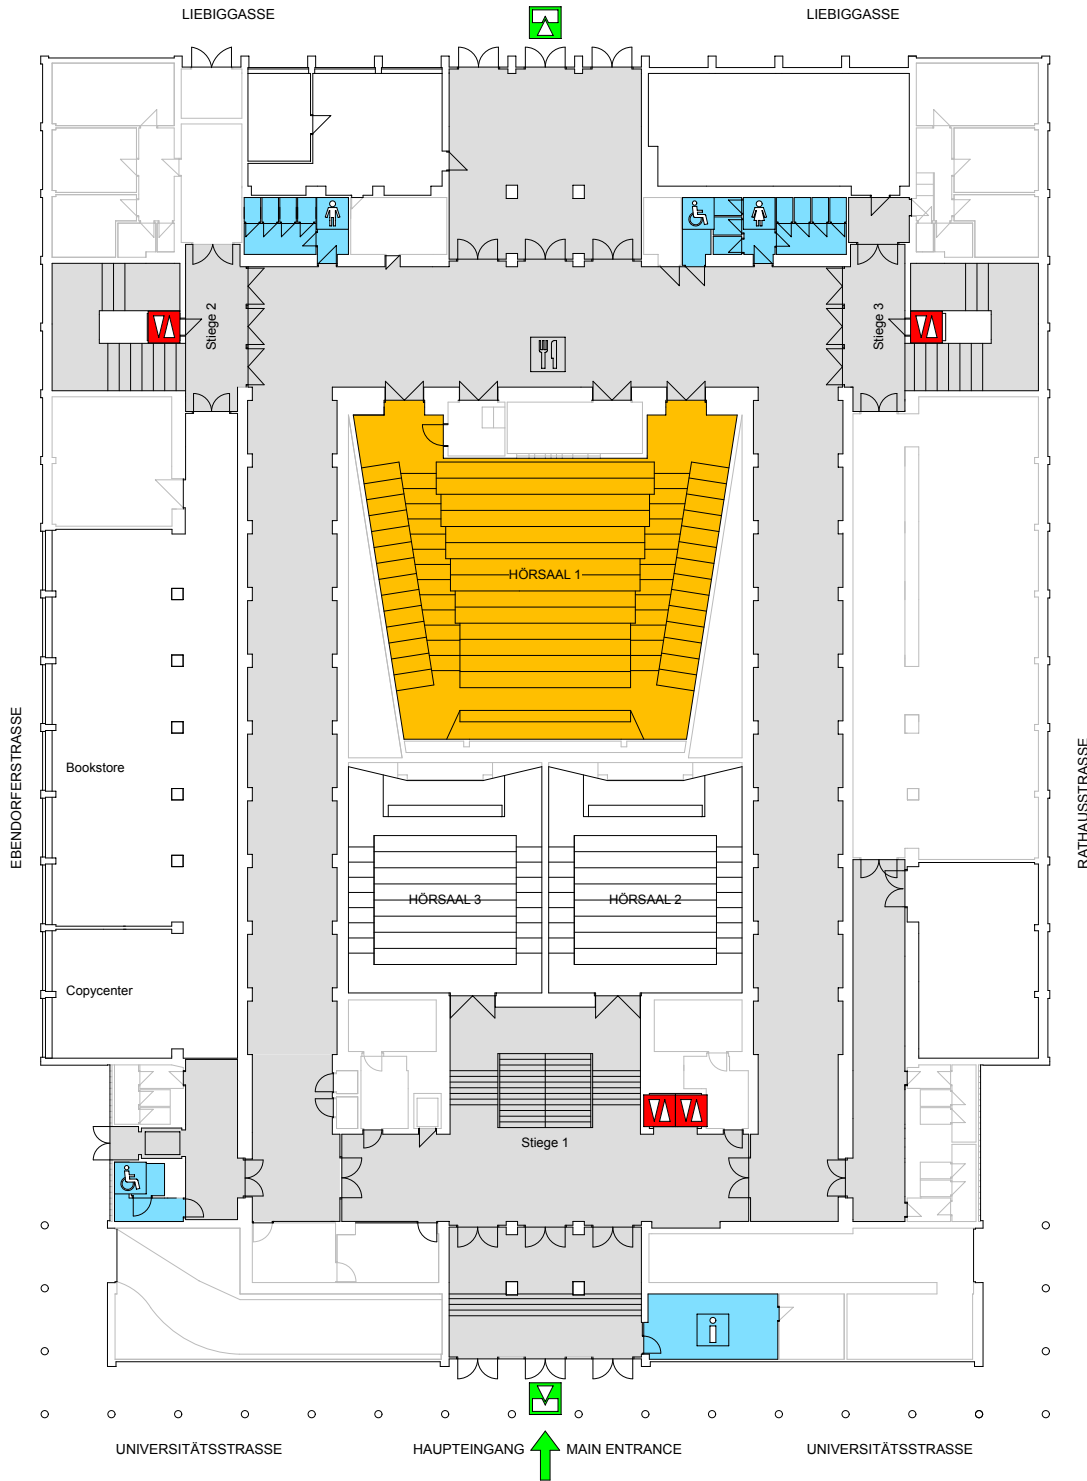

NEUES INSTITUTSGEBÄUDE (NIG)

Erdgeschoß / ground floor

universität
wien

-  Ausgang / Exit
-  Aufzug / Elevator
-  WC Damen / Ladies
-  WC Herren / Men
-  Behinderten-WC / Disabled
-  Portier / Information Desk
-  Hörsaal / Lecture room
-  Catering / Food & Beverages