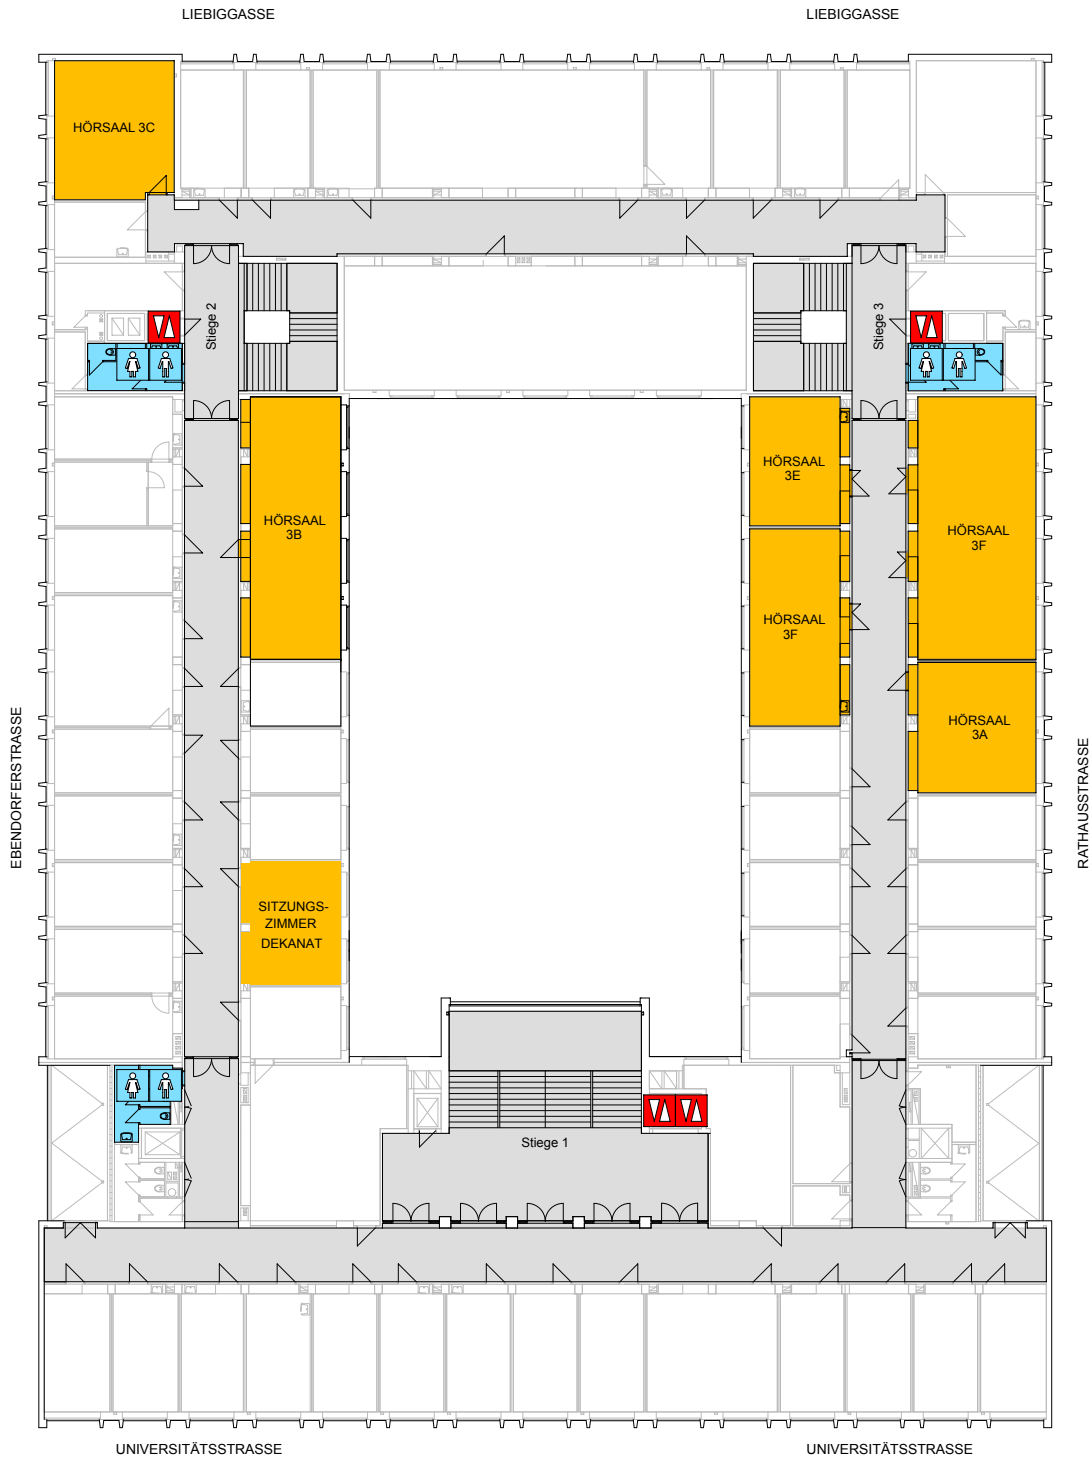

# NEUES INSTITUTSGEBÄUDE (NIG)

3. Obergeschoss / 3rd floor

universität  
wien

-  Ausgang  
Exit
-  Aufzug  
Elevator
-  WC Damen  
Ladies
-  WC Herren  
Men
-  Behinderten-WC  
Disabled
-  Hörsäle  
Lecture rooms